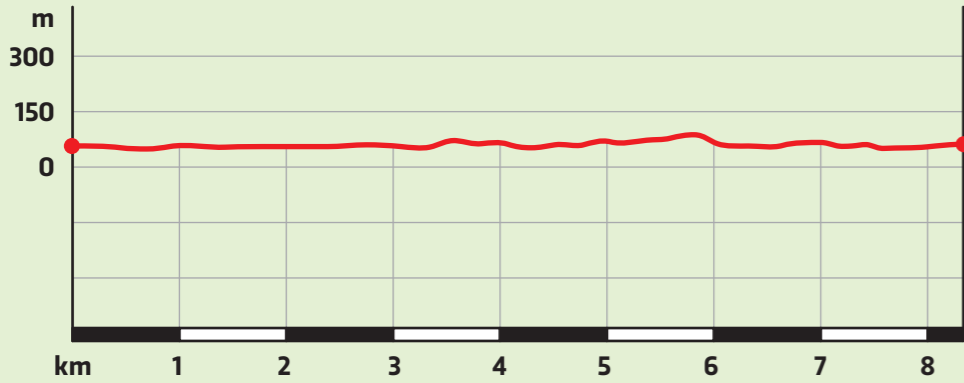

**Time 2
ENERGY**

Großer
Linowsee

Großer Rheinsberger See

Grienericksee

Bööberekensee

Rheinsberg

Time 1 & 3

Elevation profile (Ascent ▲ 43 m)